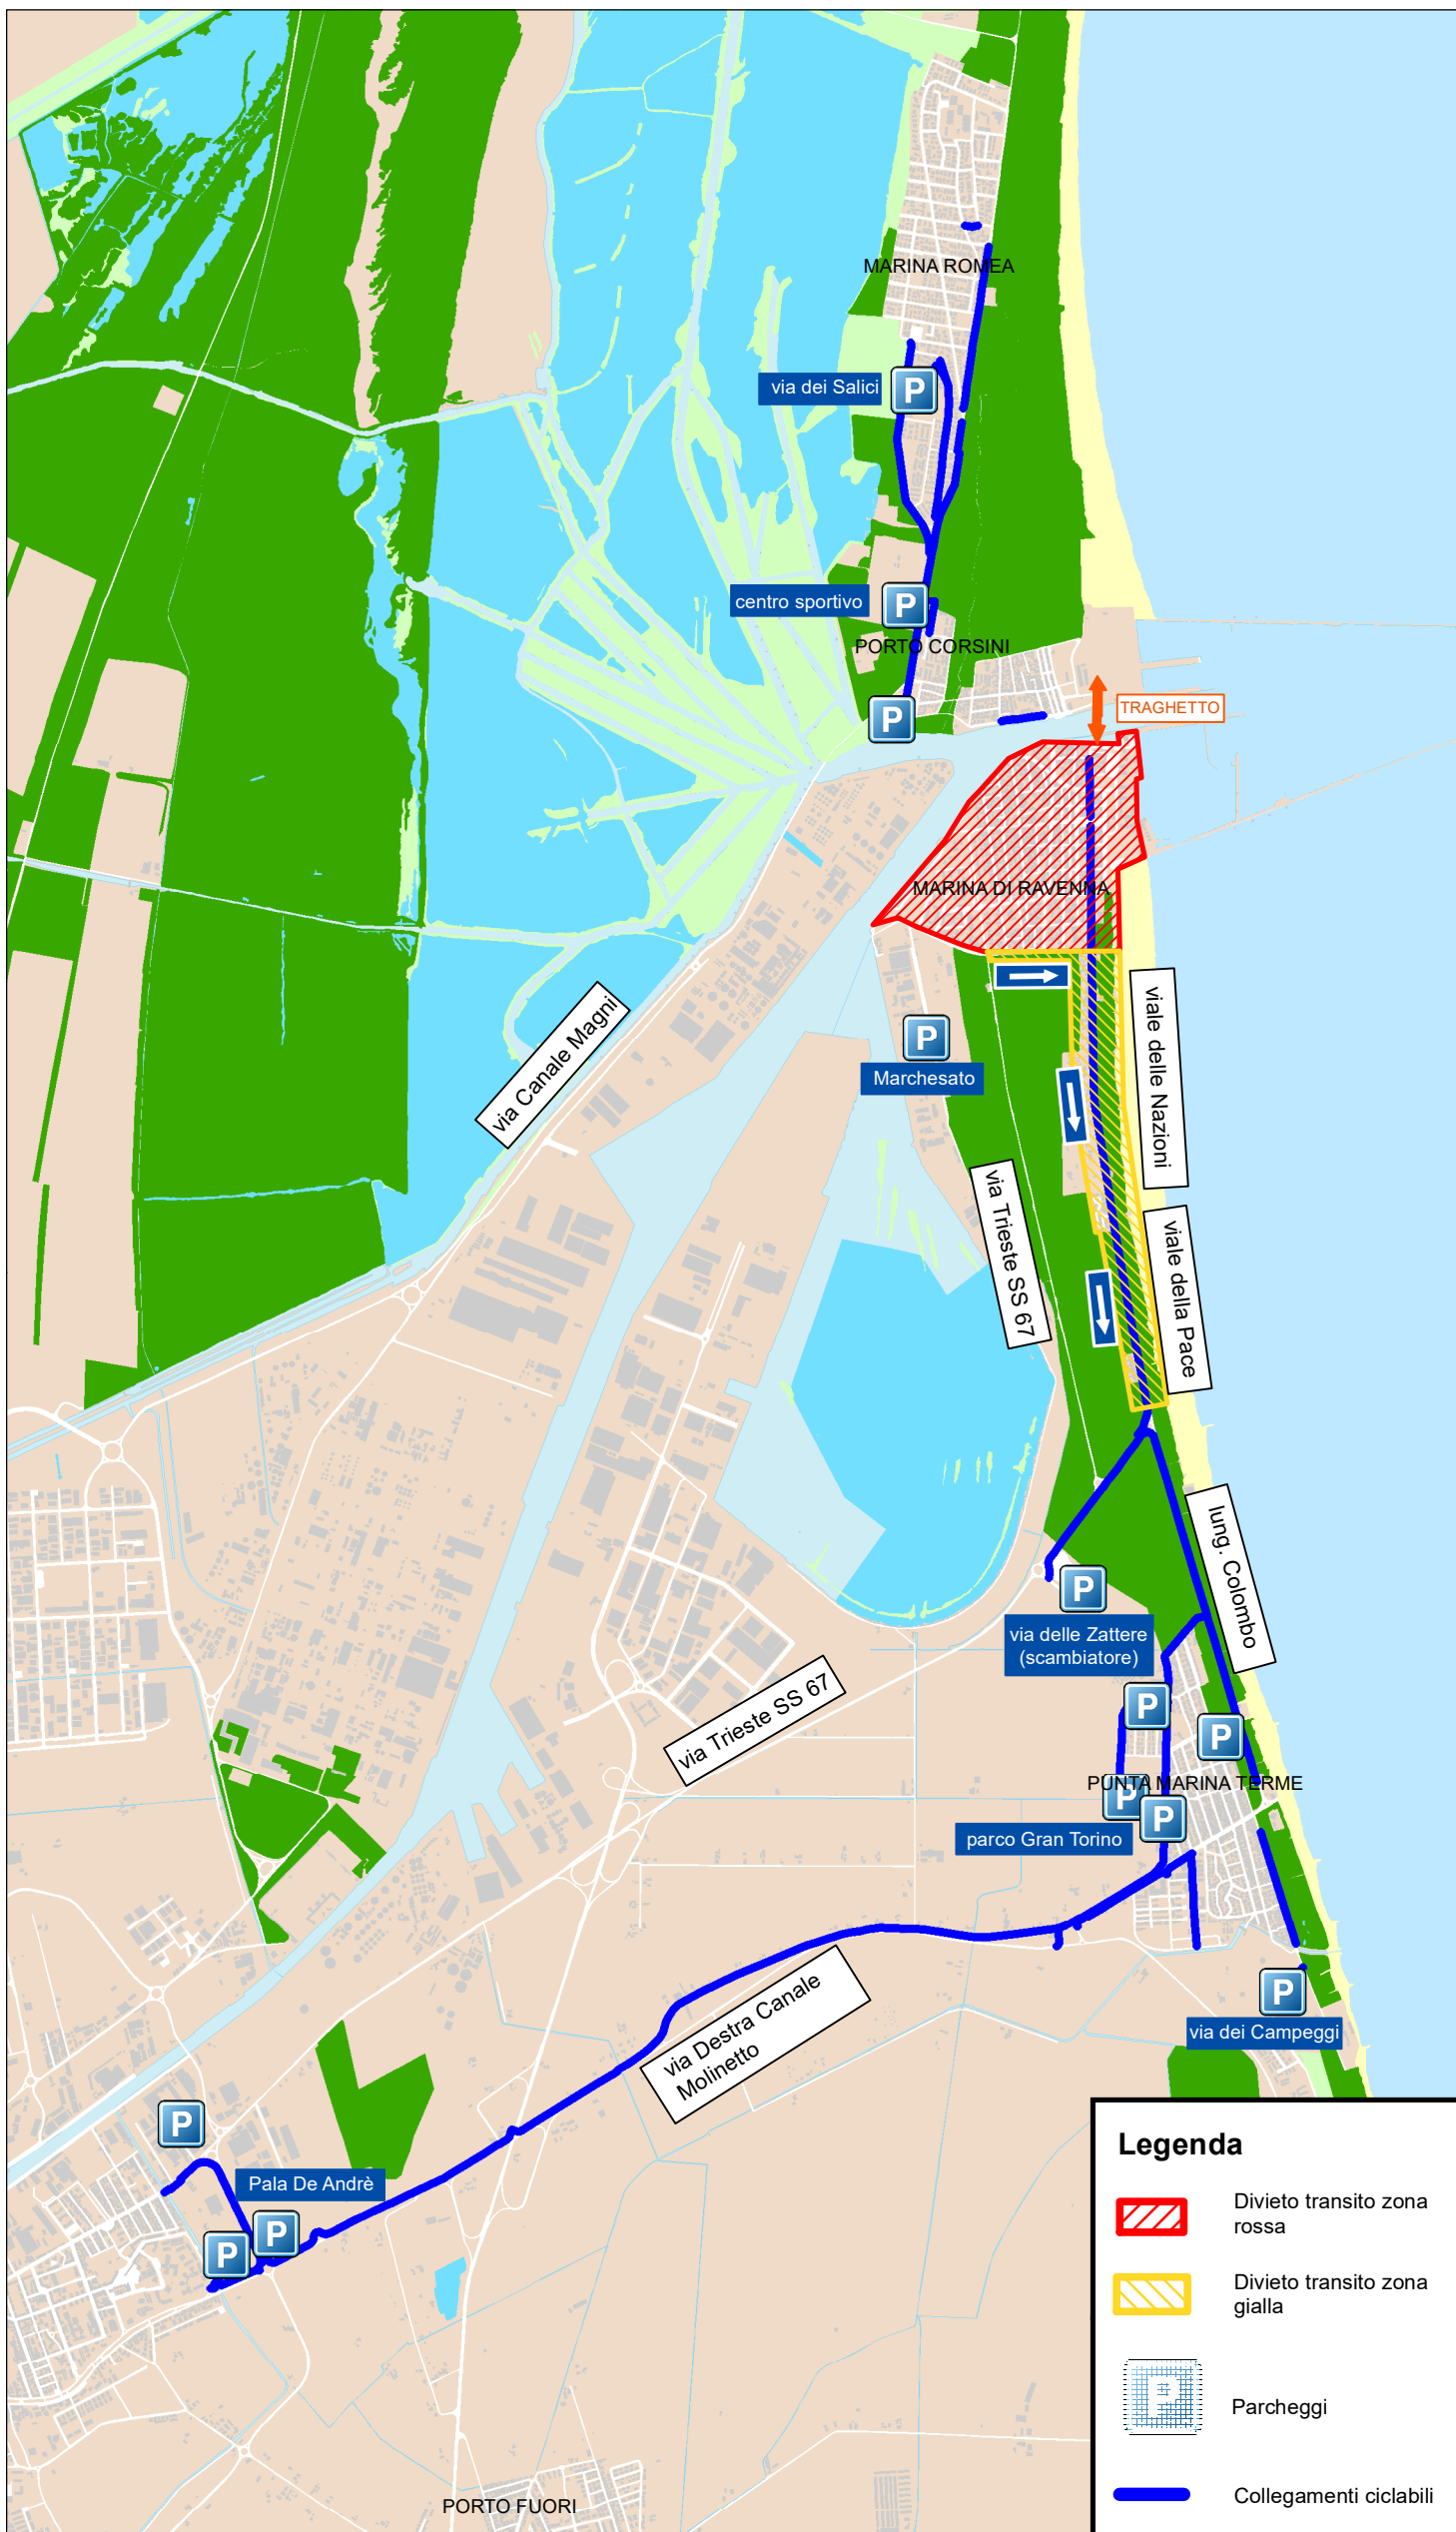

# PIANO VIABILITÀ 8 – 10 LUGLIO

## ZONA ROSSA

Divieto di transito dalle ore 7:00 del giorno 8 luglio alle ore 7:00 di domenica 10 luglio eccetto autorizzati

## ZONA GIALLA

Divieto di transito dalle ore 7:00 del giorno 8 luglio alle ore 7:00 di domenica 10 luglio.

Transito consentito ai soli autorizzati dalle 7:00 alle 16:00 del giorno 8 luglio e dalle 7:00 alle 16:00 del giorno 9 luglio

## NAVETTA Stazione - Pala De Andrè - litorale

nei giorni 8 e 9 luglio  
dalle 9:00 alle 20:00  
e nei giorni 9 e 10 luglio  
dalle 0:00 alle 4:00